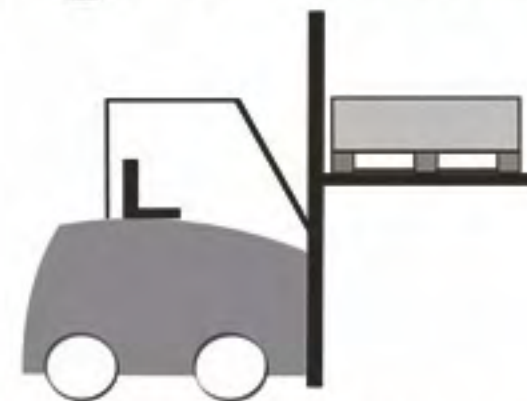

www.europalet.com

Europalet nuevo

1200 mm

800 mm

145 mm

Peso

22 Kg

Carga estática

Hasta 4000 kg

Carga dinámica

Hasta 1000 kg

Materia prima

Madera natural

Colores

Madera

Exportable